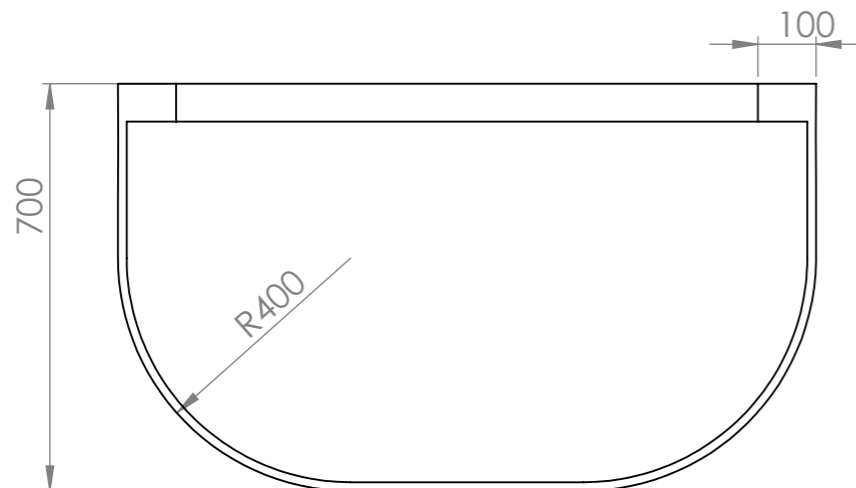

**Product Dimensions :** 1200D x 700H

**Date :** 29/8/2020      **Revision :** 1

**Top View**

**Side View**

**Section View A-A**

**Dimetric view**