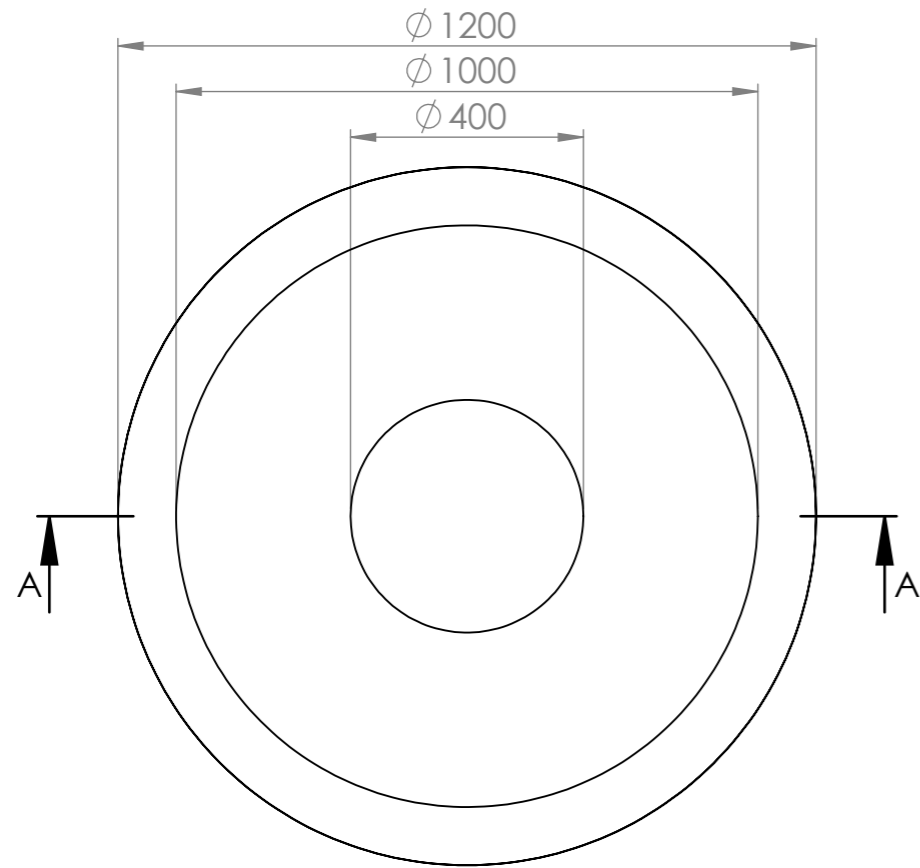

**Product Dimensions :** 1200D x 700H

**Date :** 29/8/2020      **Revision :** 1

**Top View**

**Side View**

**Section View A-A**

**Dimetric view**