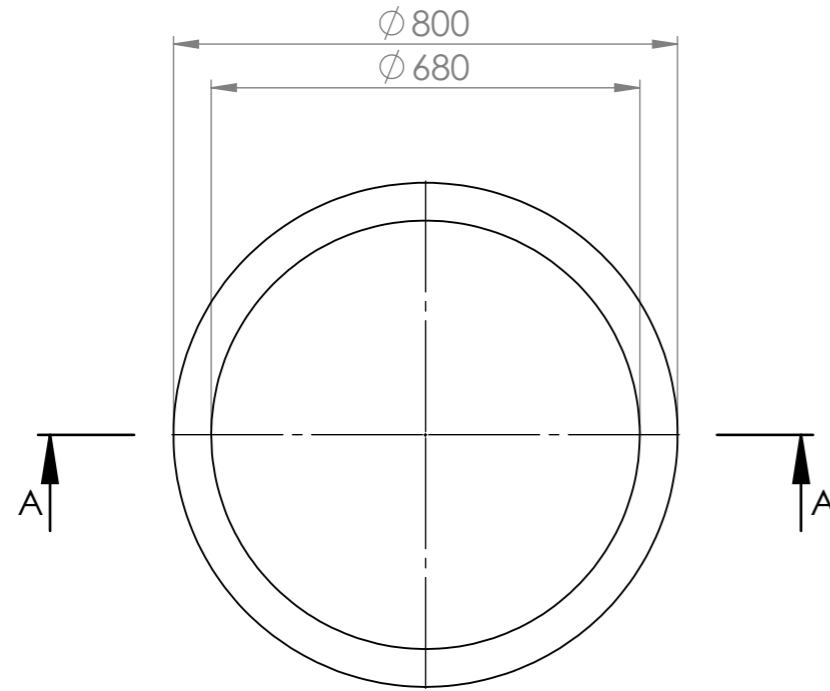

**Product Dimensions :** 800D x 800H

**Date :** 7/5/2020

**Revision :** 1

**Top view**

**Dimetric view**

**Section View A-A**

**Side view**