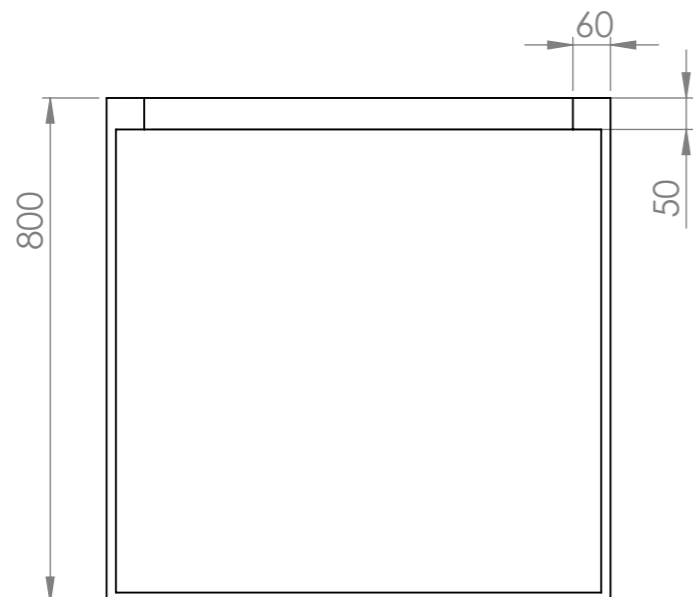

**Product Dimensions :** 800D x 800H

**Date :** 7/5/2020

**Revision :** 1

**Top view**

**Dimetric view**

**Section View A-A**

**Side view**