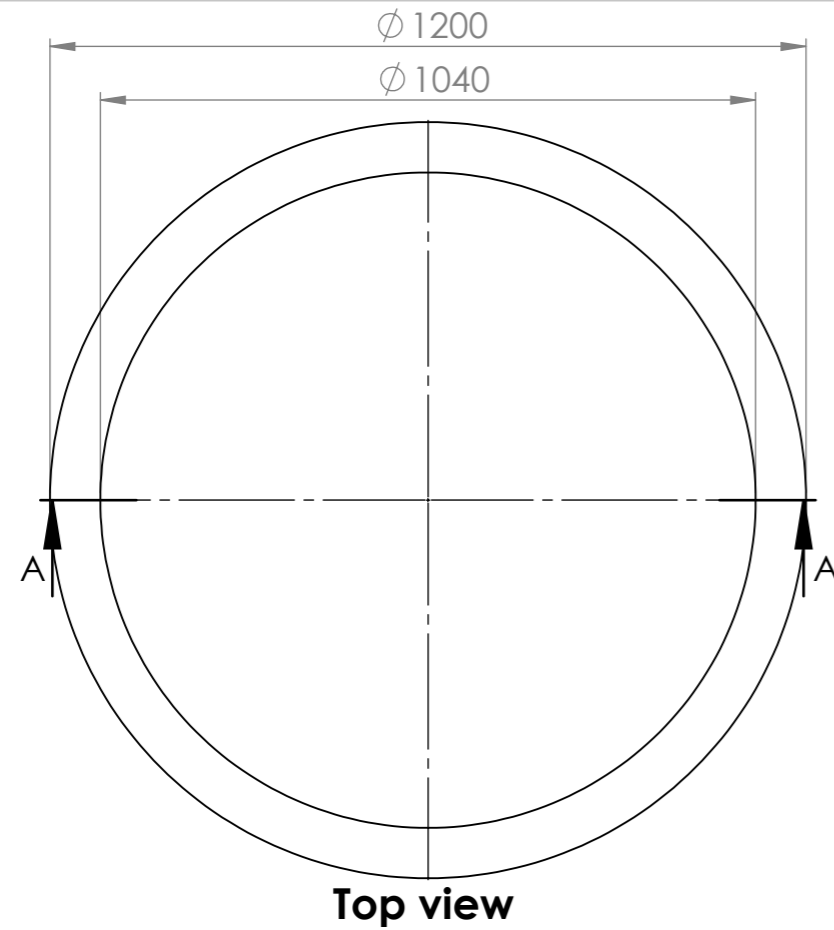

**Product Dimensions :** 1200D x 800H

**Date :** 7/5/2020

**Revision :** 1

**Top view**

**Dimetric view**

**Section View A-A**

**Side view**