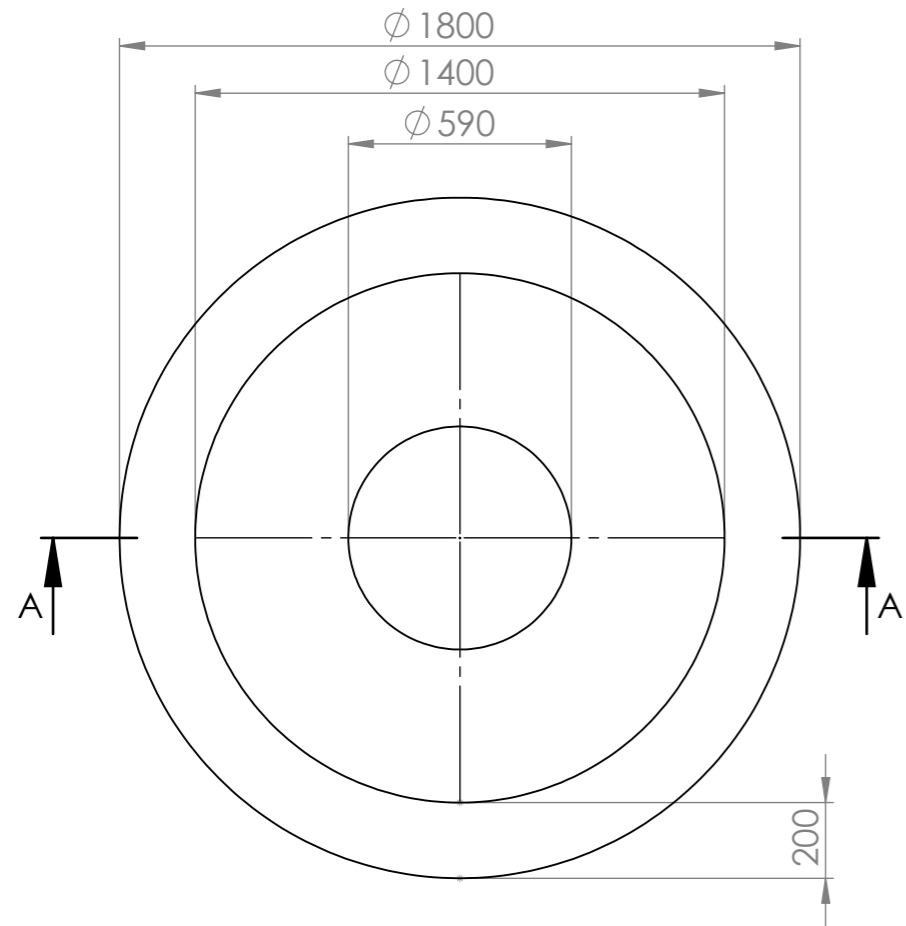

**Product Dimensions :** 1800D x 450H

**Date :** 25/4/2020      **Revision :** 1

**Top View**

**Side View**

**Section View A-A**

**Dimetric view**