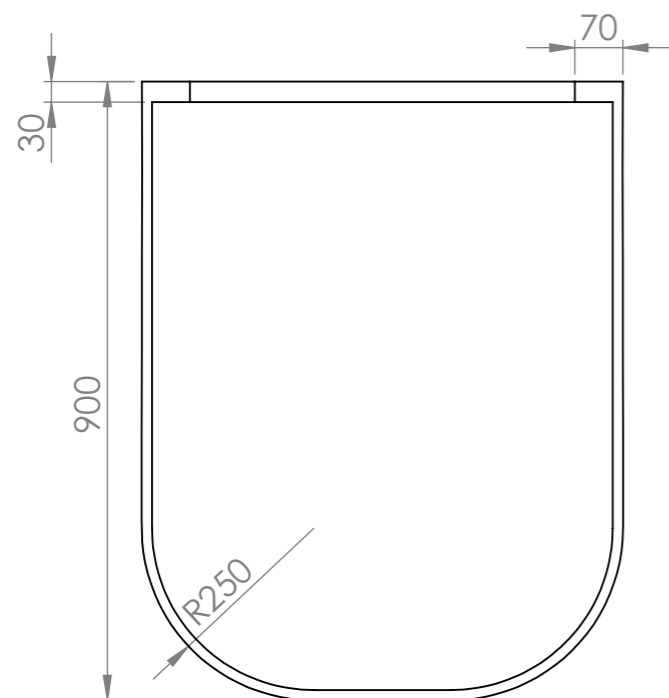

**Product Dimensions :** 700D x 900H

**Date :** 5/5/2020

**Revision :** 1

**Top View**

**Side View**

**Section View B-B**

**Dimetric View**