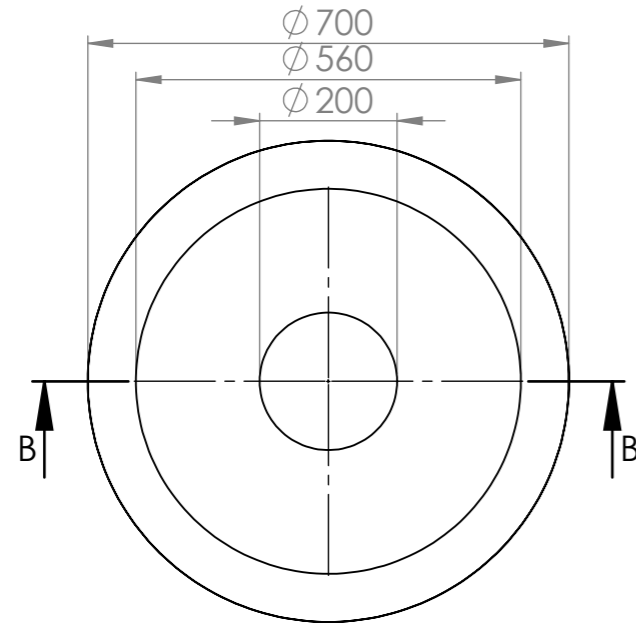

**Product Dimensions :** 700D x 900H

**Date :** 5/5/2020

**Revision :** 1

**Top View**

**Side View**

**Section View B-B**

**Dimetric View**