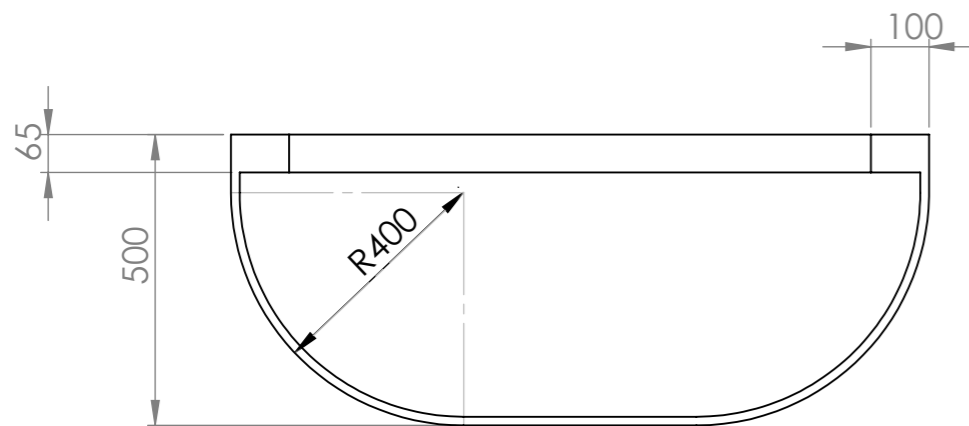

**Product Dimensions :** 1200D x 500H

**Date :** 1/5/2020

**Revision :** 1

**Top View**

**Side View**

**Section View A-A**

**Dimetric view**