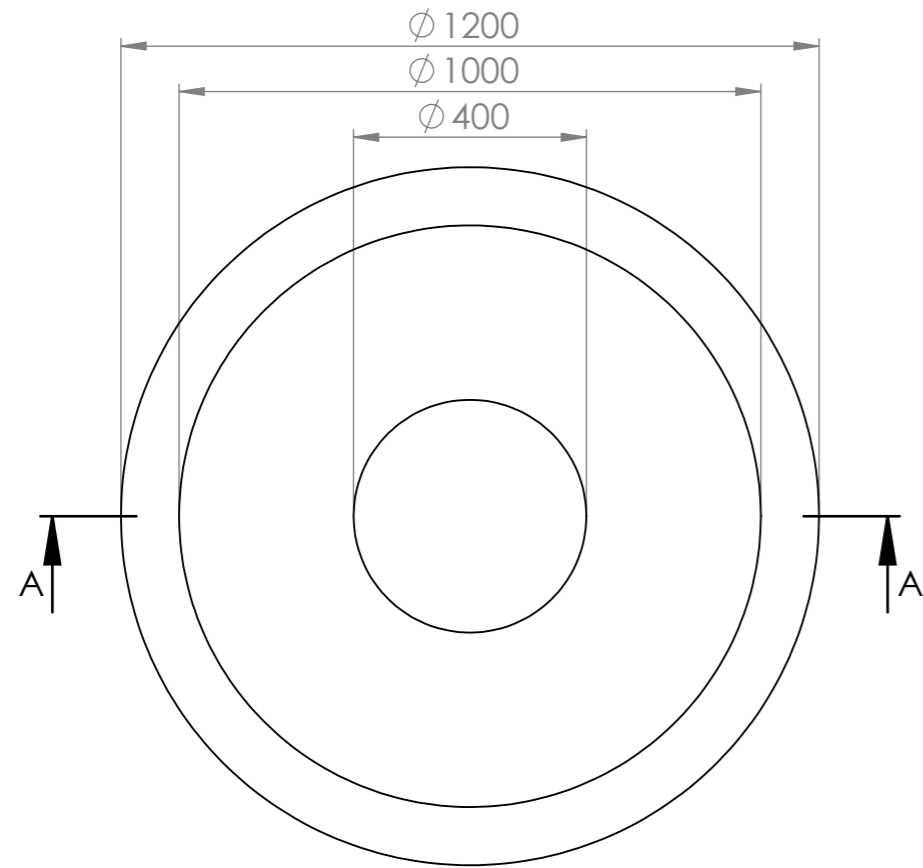

**Product Dimensions :** 1200D x 500H

**Date :** 1/5/2020

**Revision :** 1

**Top View**

**Side View**

**Section View A-A**

**Dimetric view**